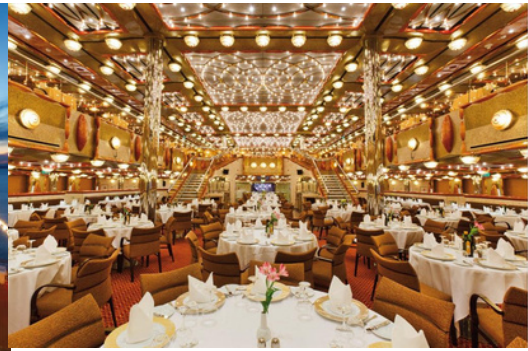

MSC PREZIOSA

*Não é somente uma viagem e sim um **evento** que movimenta energia, emoção, alegria e conexão com novas amizades, através das dinâmicas em nossa programação de entretenimentos e tecnologia digital.*

CENTRAL DE ATENDIMENTO

11 96390-3004